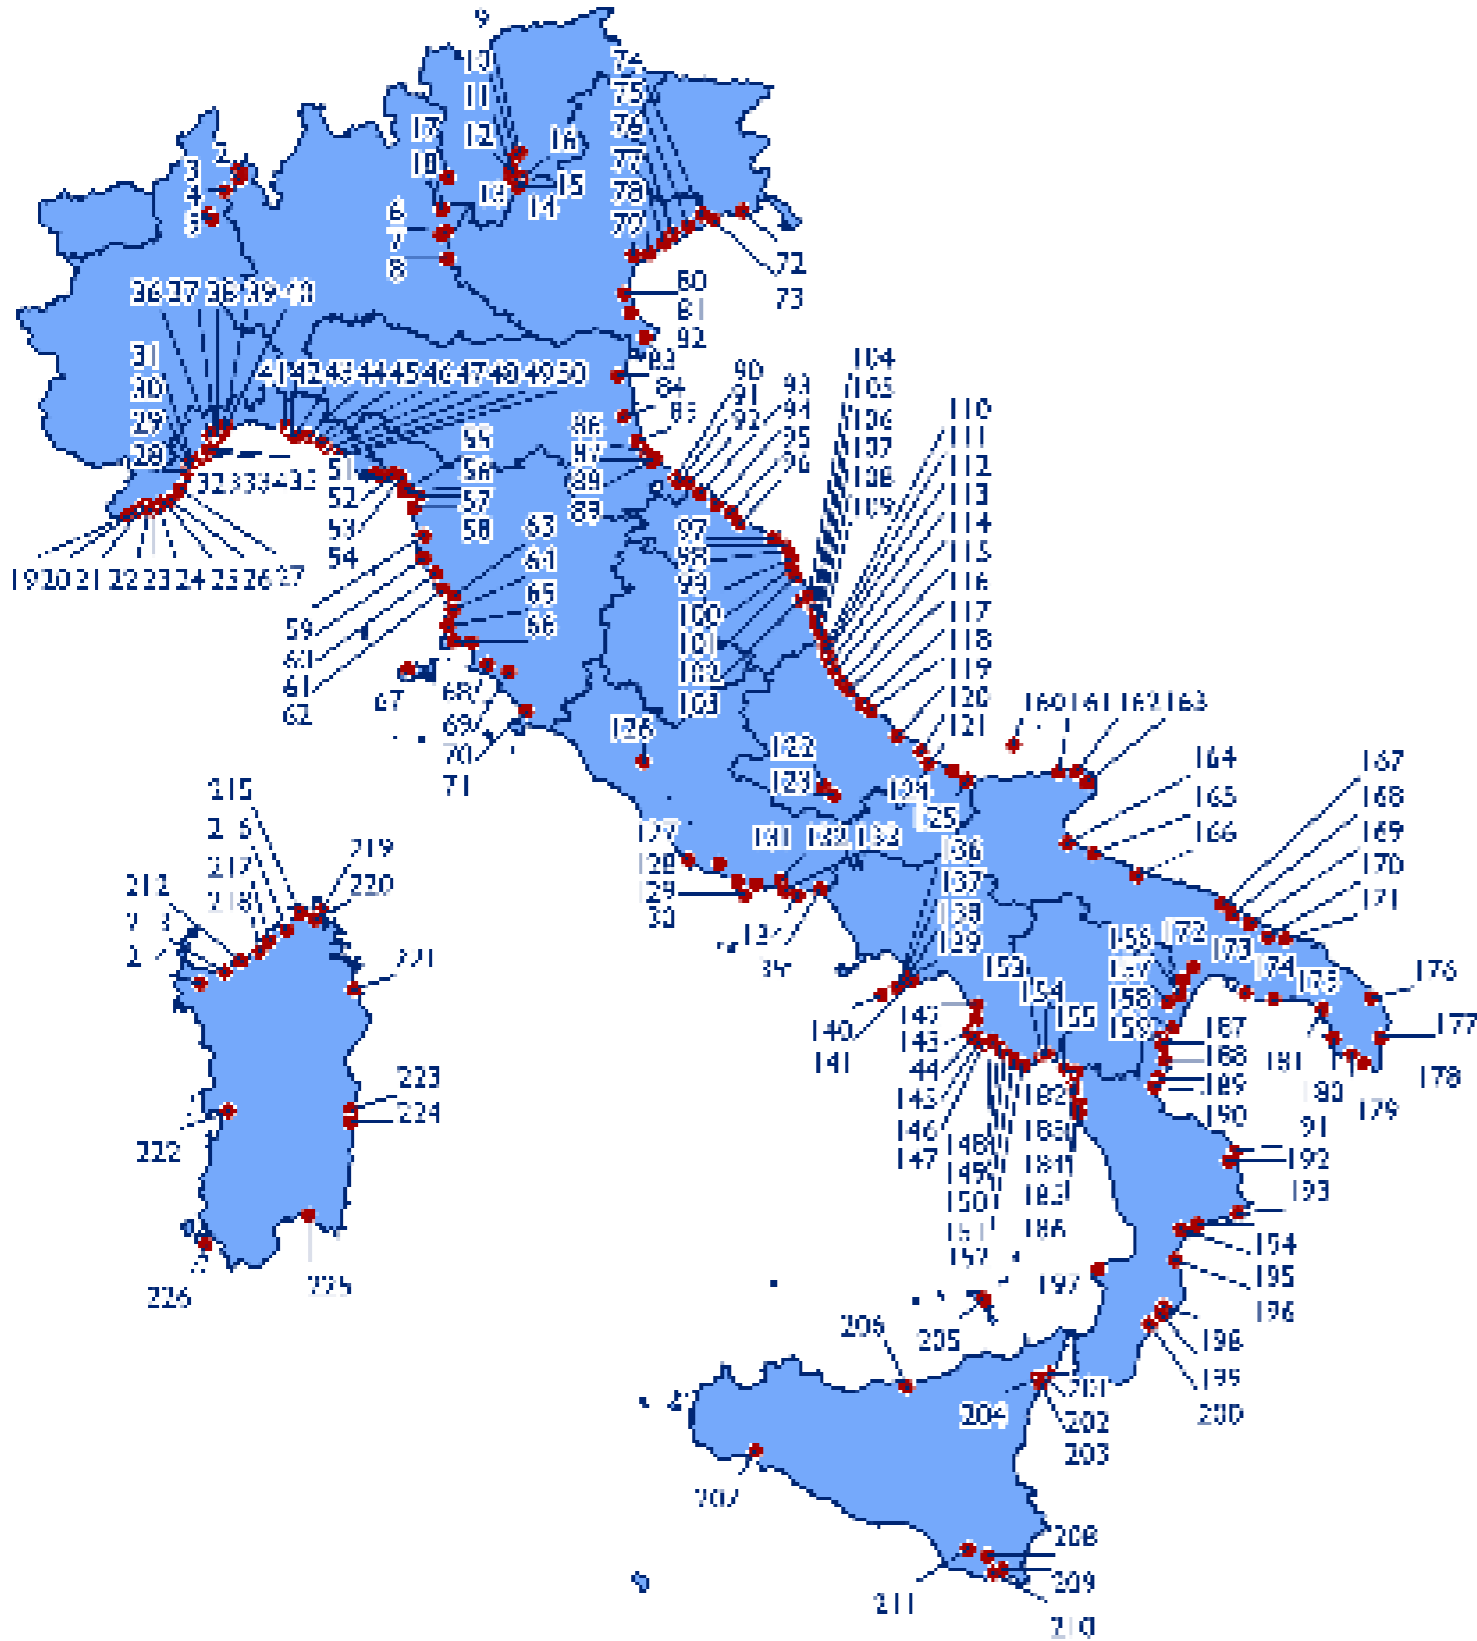

Bandiera Blu 2023 COMUNI

PIEMONTE

VERBANO-CUSIO-OSSOLA

1. Cannobio
2. Cannero Riviera
3. Verbania
4. San Maurizio D'Opaglio
5. Gozzano

LOMBARDIA

BRESCIA

6. Toscolano-Maderno
7. Gardone Riviera
8. Sirmione

TRENTINO ALTO ADIGE

TRENTO

9. Bedollo
10. Baselga di Pinè
11. Pergine Valsugana
12. Tenna
13. Calceranica al Lago
14. Caldonazzo
15. Lavarone
16. Levico Terme
17. Sella Giudicarie
18. Bondone

LIGURIA

IMPERIA

19. Bordighera
20. Sanremo
21. Taggia
22. Riva Ligure
23. Santo Stefano al Mare
24. San Lorenzo al Mare
25. Imperia
26. Diano Marina

SAVONA

27. Laigueglia
28. Ceriale
29. Borghetto Santo Spirito
30. Loano
31. Pietra Ligure
32. Finale Ligure
33. Noli
34. Spotorno
35. Bergeggi
36. Savona
37. Albissola Marina
38. Albisola Superiore
39. Celle Ligure
40. Varazze

GENOVA

41. Sori
42. Camogli
43. Santa Margherita Ligure
44. Chiavari
45. Lavagna
46. Sestri Levante
47. Moneglia
48. Framura
49. Bonassola
50. Levanto
51. Lerici
52. Ameglia

TOSCANA

MASSA - CARRARA

53. Carrara
54. Massa

LUCCA

55. Forte dei Marmi
56. Pietrasanta
57. Camaiore
58. Viareggio

PISA

59. Pisa

LIVORNO

60. Livorno

ABRUZZO

61. Rosignano Marittimo
62. Cecina
63. Bibbona
64. Castagneto Carducci
65. San Vincenzo
66. Piombino
67. Marciana Marina
68. Follonica
69. Castiglione della Pescaia
70. Grosseto
71. Orbetello

FRIULI VENEZIA GIULIA

GORIZIA

72. Grado

UDINE

73. Lignano Sabbiadoro

VENETO

VENEZIA

74. San Michele al Tagliamento
75. Caorle
76. Eraclea
77. Jesolo
78. Cavallino Treporti
79. Venezia
80. Chioggia
81. Rosolina
82. Porto Tolle

EMILIA ROMAGNA

FERRARA

83. Comacchio

RAVENNA

84. Ravenna
85. Cervia

FORLÌ - CESENA

86. Cesenatico
87. Gatteo
88. San Mauro Pascoli
89. Bellaria Igea Marina
90. Riccione
91. Misano Adriatico

MARCHE

PESARO - URBINO

92. Gabicce Mare
93. Pesaro
94. Fano
95. Mondolfo

ANCONA

96. Senigallia
97. Ancona
98. Sirolo
99. Numana

MACERATA

100. Porto Recanati
101. Potenza Picena
102. Civitanova Marche

FERMO

103. Fermo
104. Porto San Giorgio
105. Altidona
106. Pedaso

ABRUZZO

TERAMO

113. Giulianova
114. Roseto degli Abruzzi
115. Pineto

PESCARA

116. Silvi
117. Pescara
118. Francavilla al Mare
119. Fossacesia
120. Vasto
121. San Salvo
122. Villalago
123. Scanno

MOLISE

CAMPOBASSO

124. Termoli
125. Campomarino

LAZIO

ROMA

126. Trevignano Romano
127. Anzio

LATINA

128. Latina
129. Sabaudia
130. San Felice Circeo
131. Terracina
132. Fondi
133. Sperlonga
134. Gaeta
135. Minturno

CAMPANIA

NAPOLI

136. Vico Equense
137. Piano di Sorrento
138. Sorrento
139. Massa Lubrese
140. Anacapri

SALERNO

141. Positano
142. Capaccio Paestum
143. Agropoli
144. Castellabate
145. Montecorice
146. San Mauro Cilento
147. Pollica
148. Casal Velino
149. Ascea
150. Pisciotta
151. Centola
152. Camerota
153. Ispani
154. Vibonati

BASILICATA

POTENZA

155. Maratea

MATERA

156. Bernalda
157. Pisticci
158. Policoro
159. Nova Siri

PUGLIA

FOGGIA

160. Isole Tremiti
161. Rodi Garganico
162. Peschici
163. Vieste
164. Zapponeta
165. Margherita di Savoia
166. Bisceglie
167. Polignano a Mare

BRINDISI